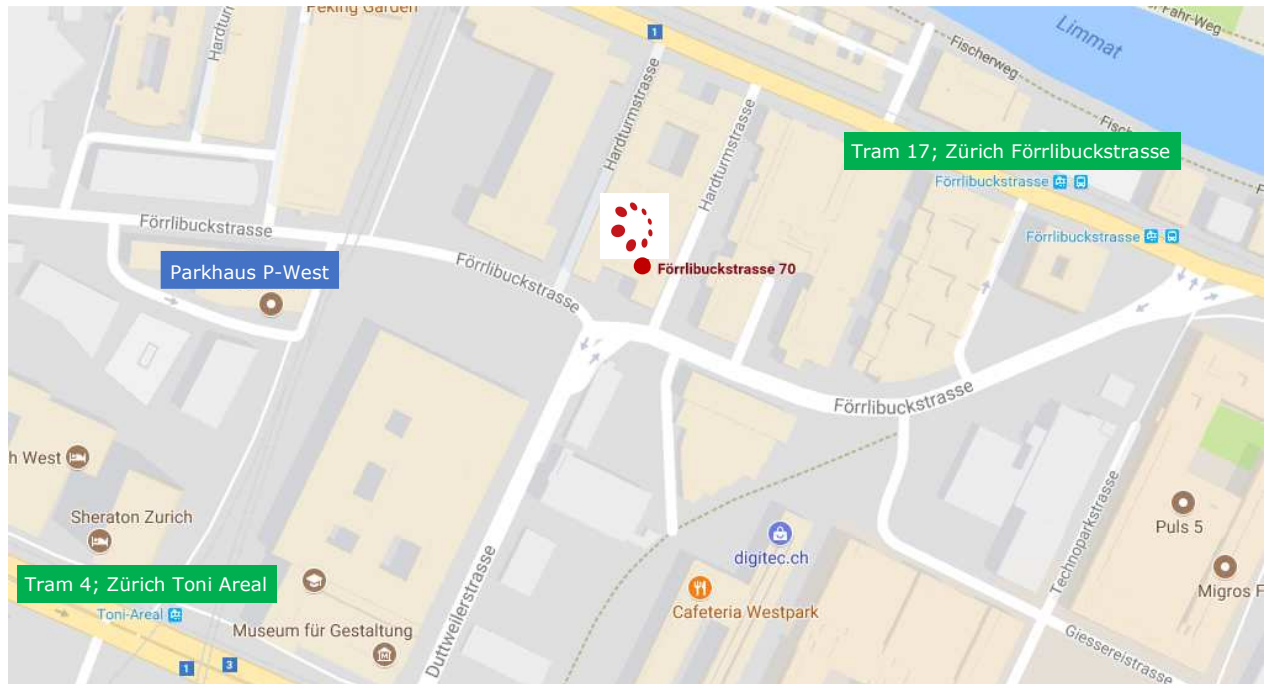

ANREISE MIT DEM AUTO

© Google Maps, 2017

Zufahrt aus Richtung Zürich City

- Richtung Autobahn Bern/Basel – Escher-Wyss-Platz – Hardturmstrasse – Förrlibuckstrasse

Zufahrt aus Richtung Ostschweiz

- Transit Rosengartenstrasse – 1. Abfahrt der Hardbrücke Richtung Autobahn Bern/Basel – Förrlibuckstrasse

Zufahrt aus Richtung Bern/Basel

- Autobahn A1 Richtung Zürich City/Chur
- Abfahrt Nr. 1, Richtung Chur/Zürich City
- Nach der Abfahrt links halten (Winterthur/Schaffhausen/Flughafen)
- An der 2. Ampel links, Richtung Förrlibuckstrasse

Parkieren

Parkmöglichkeiten befinden sich in unmittelbarer Nähe in folgenden öffentlichen Parkhäusern:

- **Parkhaus P-West** an der Förrlibuckstrasse 151
- **Puls 5** an der Technoparkstrasse
- **West-Park** an der Giessereistrasse