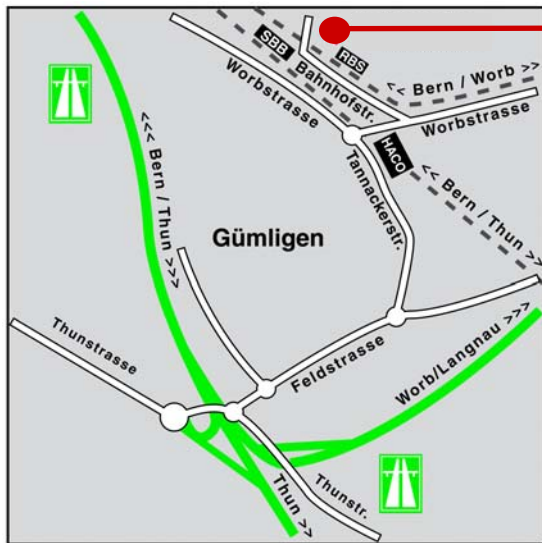

ANREISE MIT DEM AUTO

Von Bern, Zürich, Basel, Lausanne, Genf

- Autobahn Bern Wankdorf, Richtung Thun-Interlaken (A6), Ausfahrt Muri/Gümligen
- Rechte Fahrspur Richtung Muri
- Beim Kreisel rechts, über die Autobahnbrücke
- Beim 2., 3. und 4. Kreisel geradeaus, Richtung Gümligen
- Auf der Hauptstrasse bleiben bis zum HACO-Gebäude
- Beim nächsten Kreisel rechts, Richtung Bahnhof (unter der Unterführung durchfahren)
- Unmittelbar nach der Unterführung links in die Bahnhofstrasse einbiegen
- Geradeaus bis zum Bahnhof fahren
- United Security Providers befindet sich im modernen, grünlichen Gebäude «Gewerbezentrums Mattenhof» vis-à-vis vom Bahnhof (im Erdgeschoss befindet sich die Brasserie Mattenhof)
- Unsere Büros befinden sich im 4. Stock

Von Thun/Interlaken

- Autobahn A6 Richtung Bern, Ausfahrt Muri/Gümligen
- Bei der Stoppstrasse links abbiegen
- Beim 1. Kreisel rechts, Richtung Gümligen
- Bei den nächsten beiden Kreiseln geradeaus, dem Wegweiser «Gümligen» folgen
- Auf der Hauptstrasse bleiben bis zum HACO-Gebäude
- Weiter wie oben